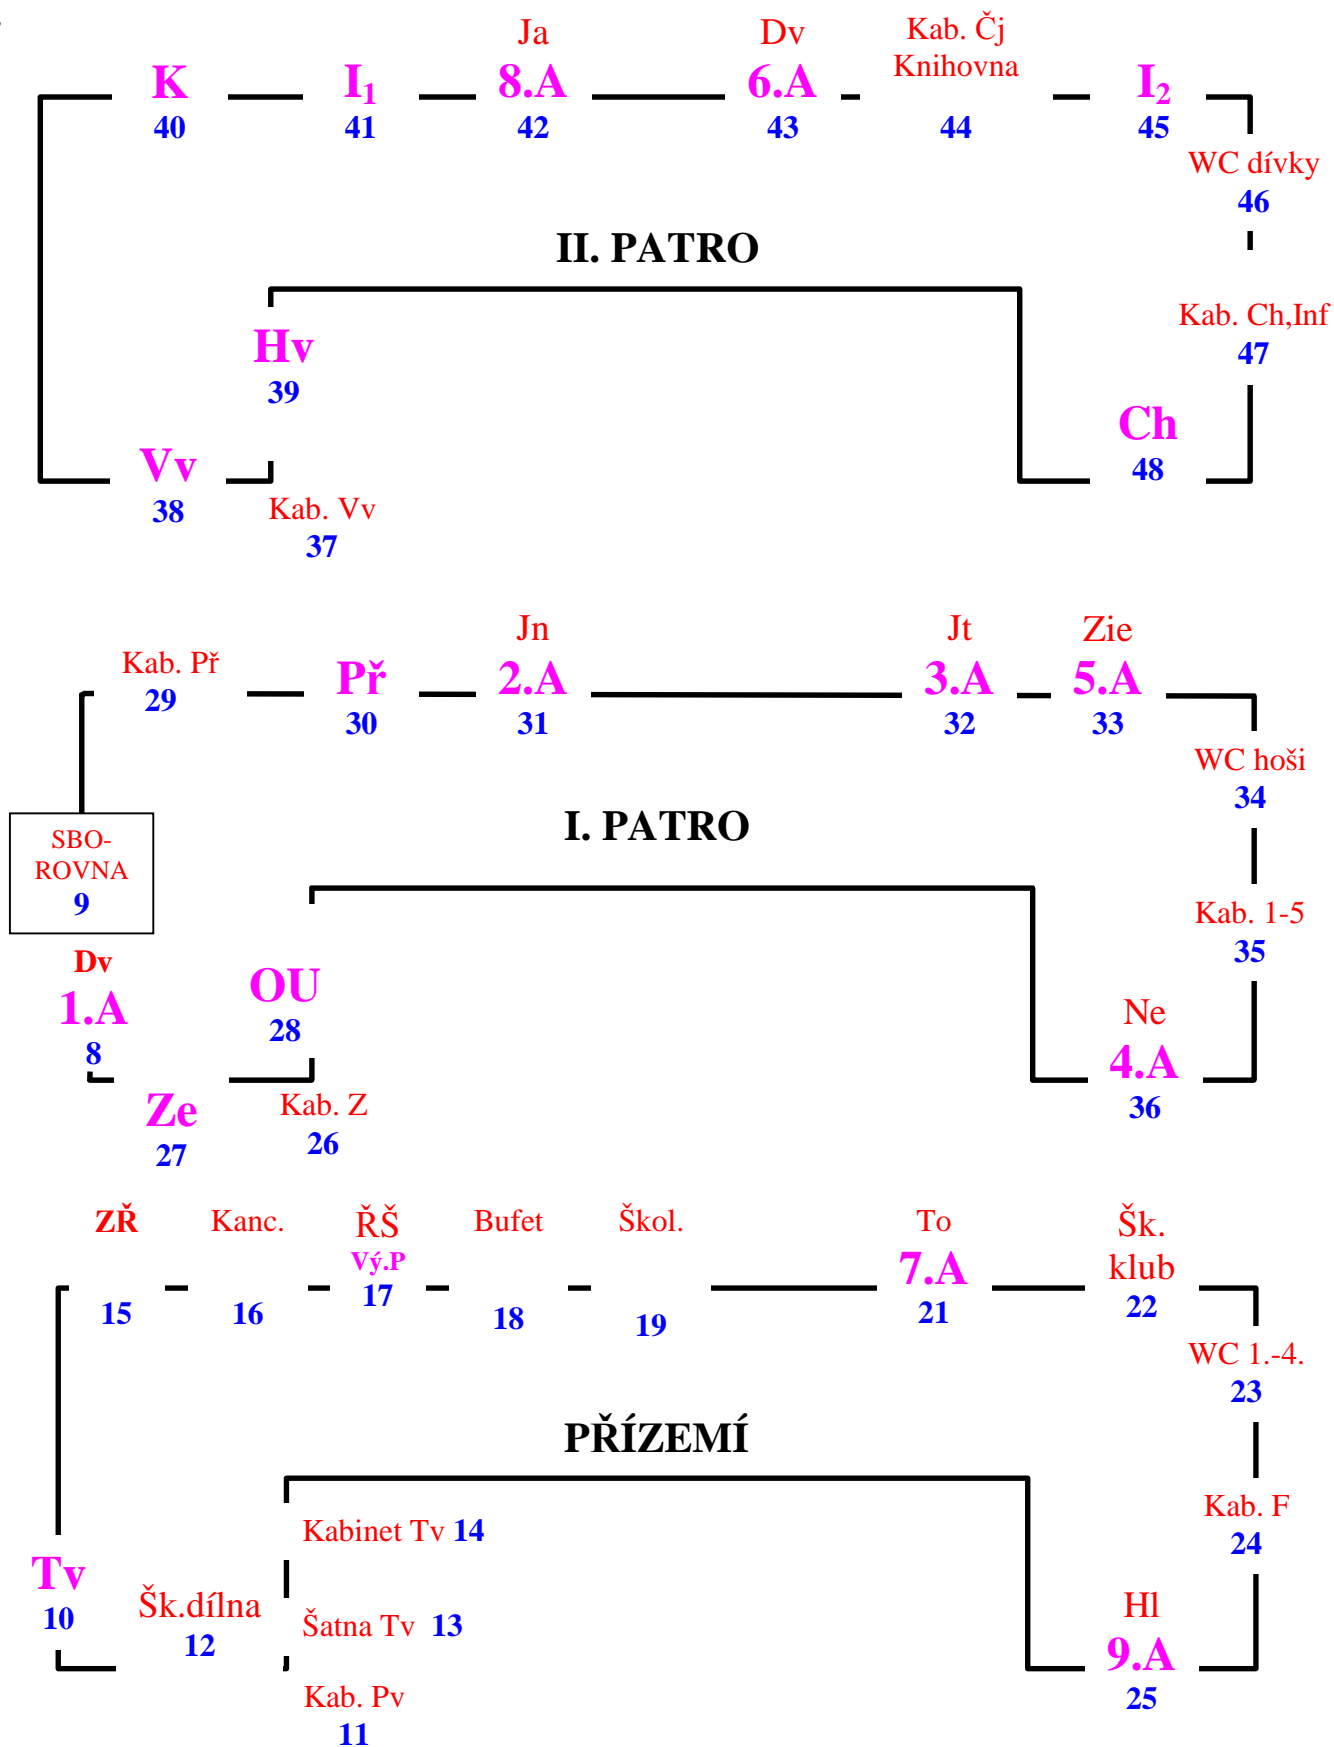

UMÍSTĚNÍ TŘÍD

školní rok 2010/2011

Zpracovala: Ing.I.Foukalová

Schválila: Mgr.D.Konvalinková
Ředitelka školy