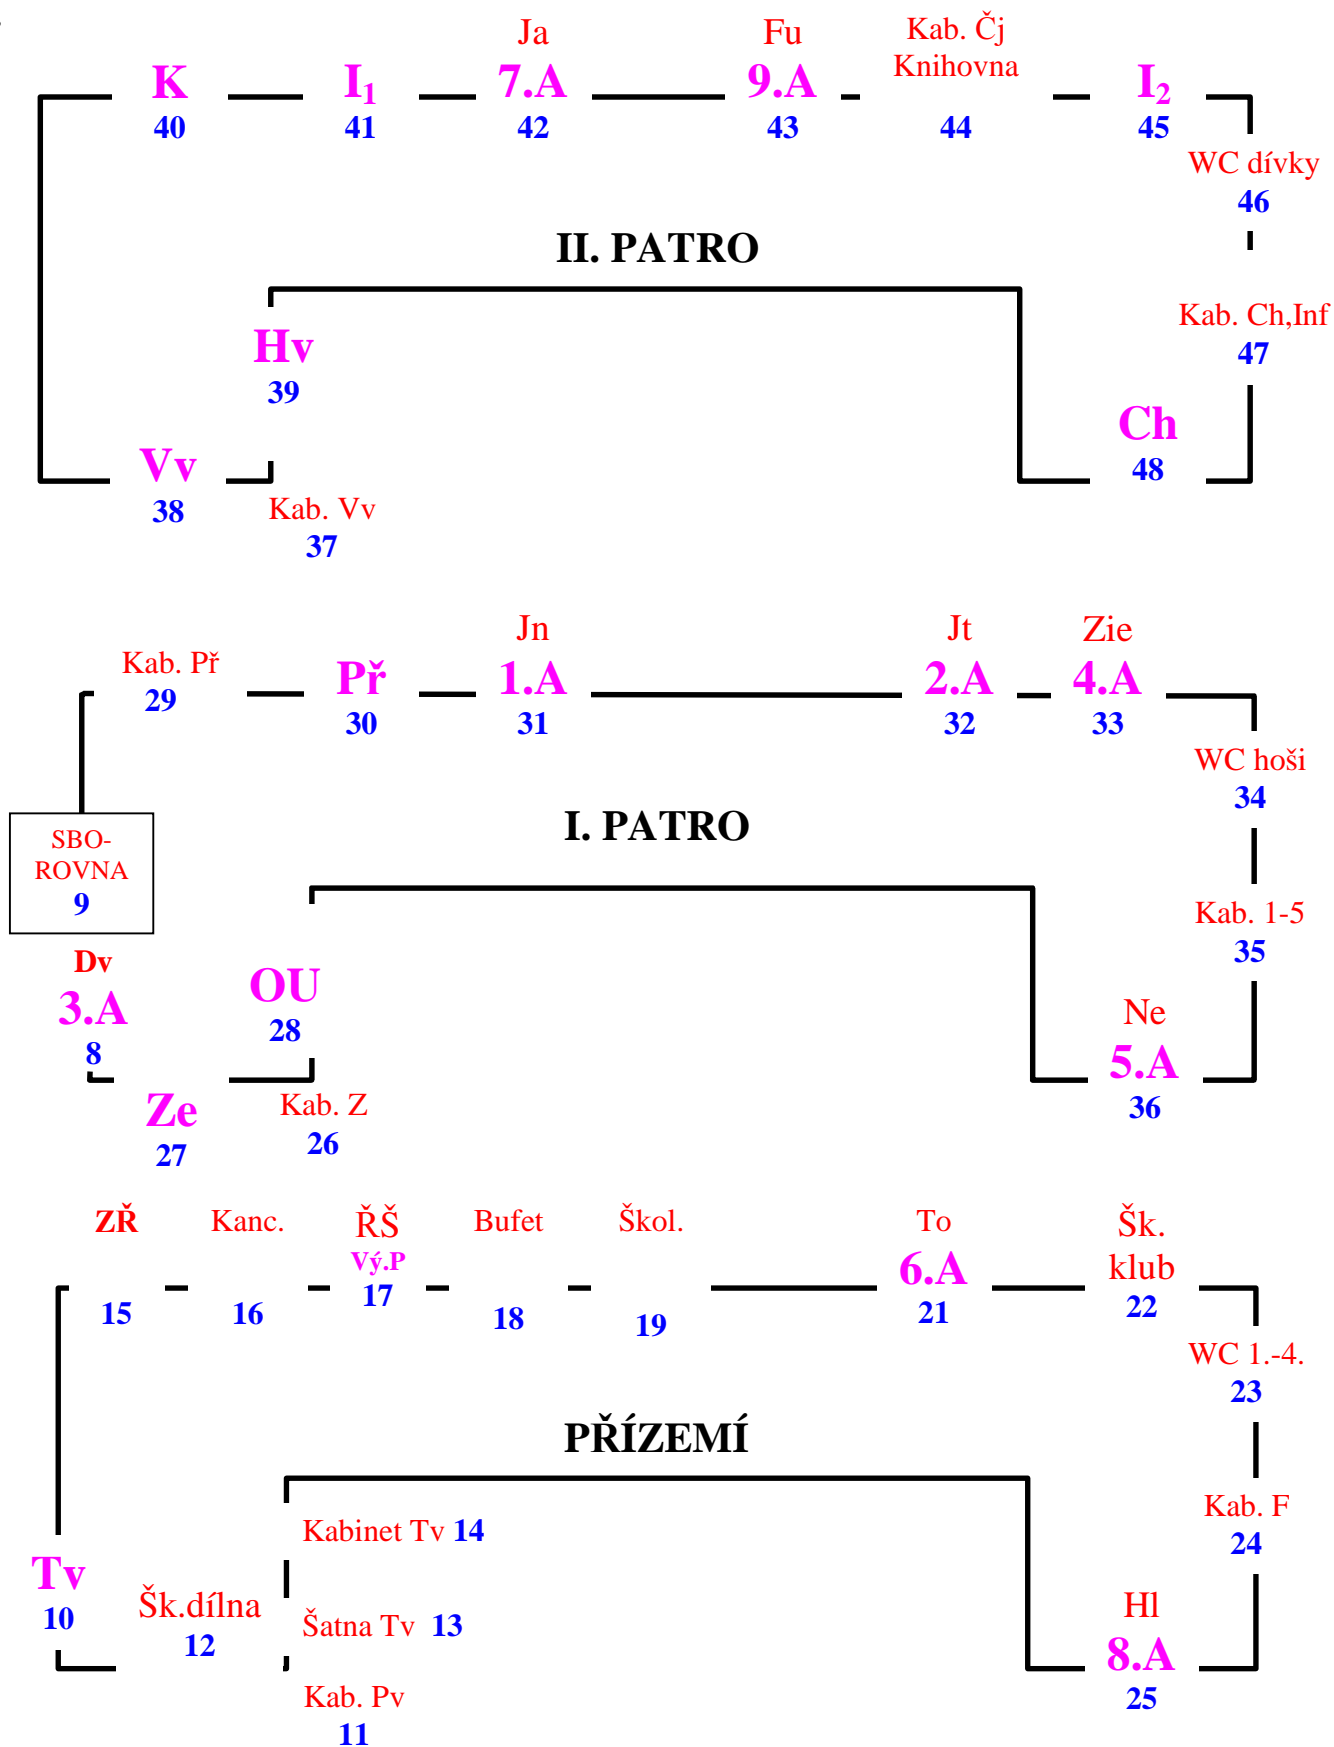

# UMÍSTĚNÍ TŘÍD

škol. rok 2009/2010

Zpracovala: Ing.I.Foukalová

Schválila: Mgr.D.Konvalinková  
ředitelka školy