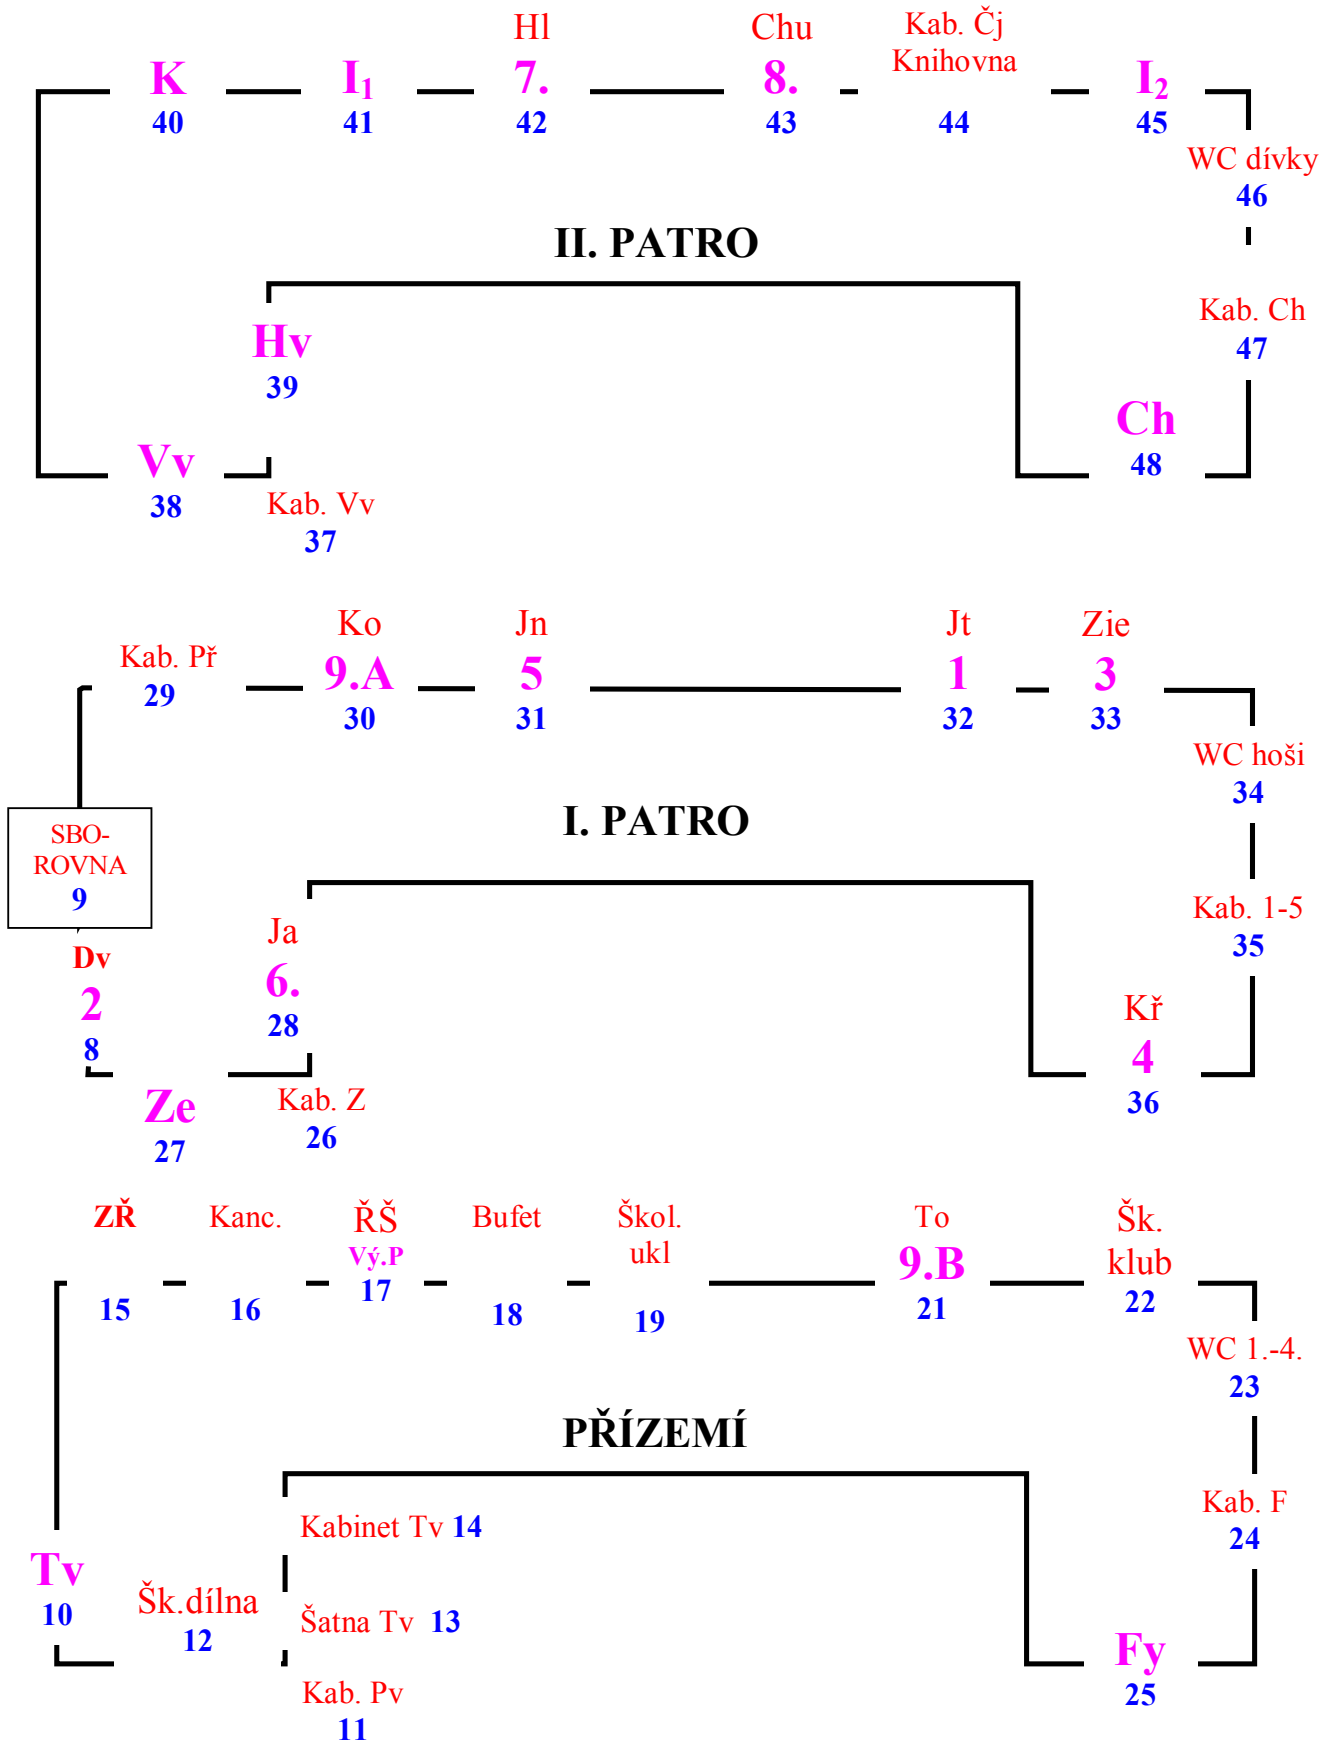

# UMÍSTĚNÍ TŘÍD

škol. rok 2008/2009

Zpracovala: Ing.I.Foukalová

Schválila: Mgr.D.Konvalinková  
Ředitelka školy